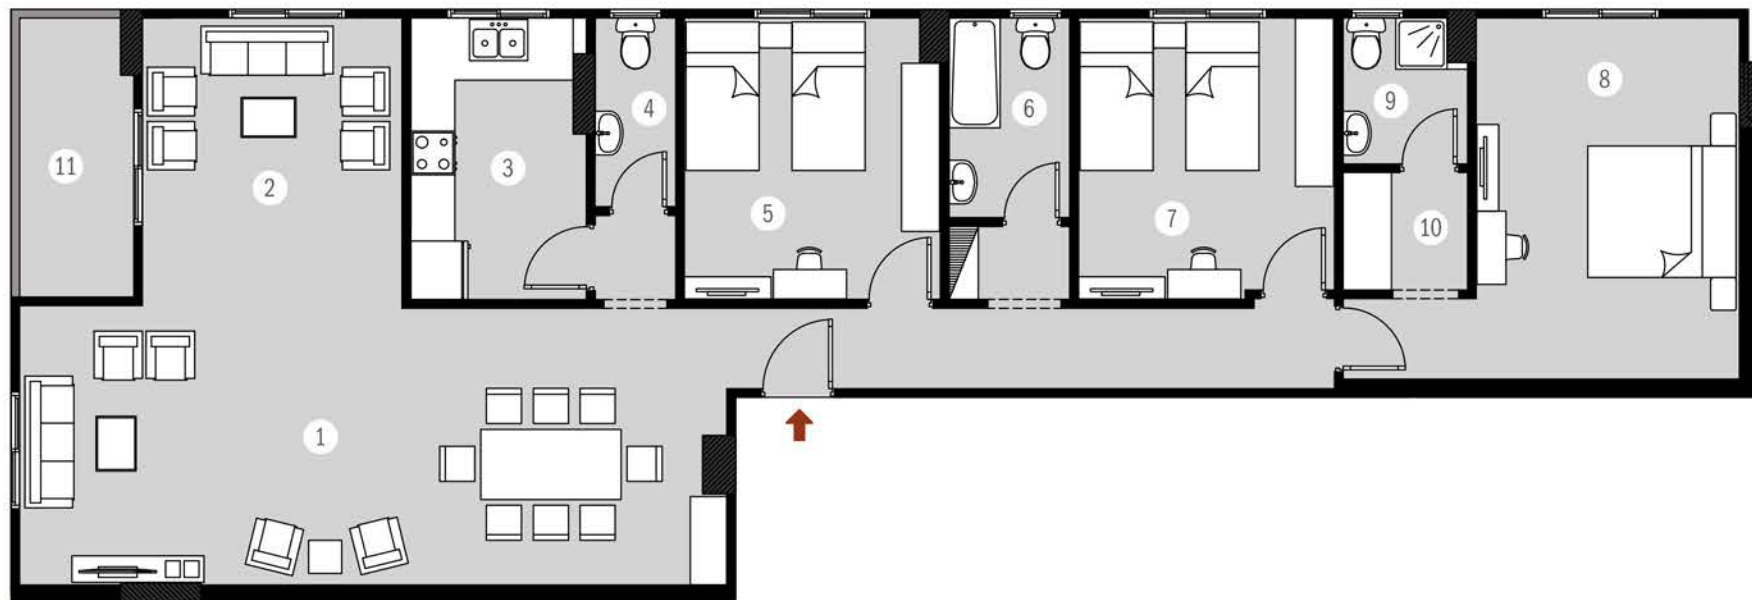

Garden(119m²)

رابعة مليئة بالثقة

الوحدات المتكررة

Typical Left
202 m²

1 Reception&Dining	9.65x3.8 m ²
2 Living Room	3.95x3.55 m ²
3 Kitchen	3.85x2.4 m ²
4 Guest Bathroom	2.6x1.1 m ²
5 Bedroom 1	3.85x3.5 m ²
6 Bathroom	2.75x1.65 m ²
7 Bedroom 2	3.85x3.5 m ²
8 Master Bedroom	4.95x3.6 m ²
9 Ensuite Bathroom	2x1.7 m ²
10 Dressing Room	1.7x1.6 m ²
11 Terrace	3.8x1.55 m ²

Typical Right
193 m²

1 Reception&Dining	9.65x3.8 m ²
2 Living Room	3.95x3.55 m ²
3 Kitchen	3.8x2.3 m ²
4 Guest Bathroom	2.5x1.1 m ²
5 Bedroom 1	3.8x3.5 m ²
6 Bedroom 2	3.8x3.5 m ²
7 Master Bedroom	5x3.6 m ²
8 Dressing Room	1.5x1.2 m ²
9 Ensuite Bathroom	1.75x1.5 m ²
10 Bathroom	2.8x1.5 m ²
11 Terrace	3.8x1.55 m ²